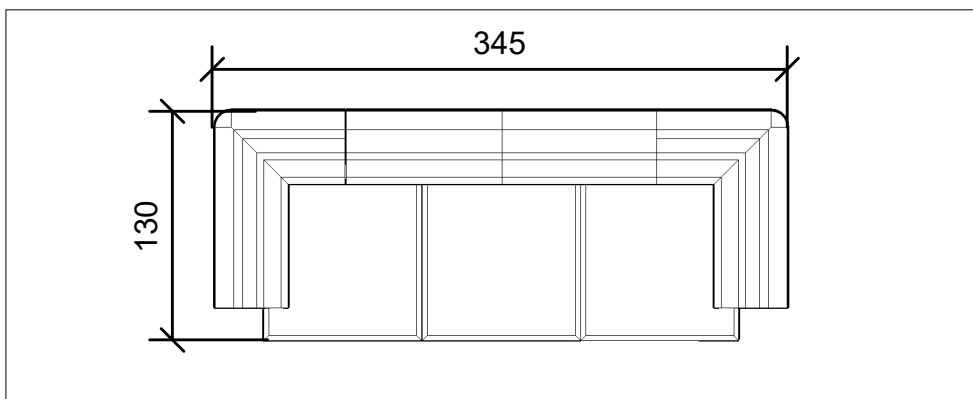

hvilla

FLAGSKIB 345

3 SÆDER

DIMENSIONER ER INDE **cm**

TOLERANCE **±2**

25 min.

hvilla

FLAGSKIB 345