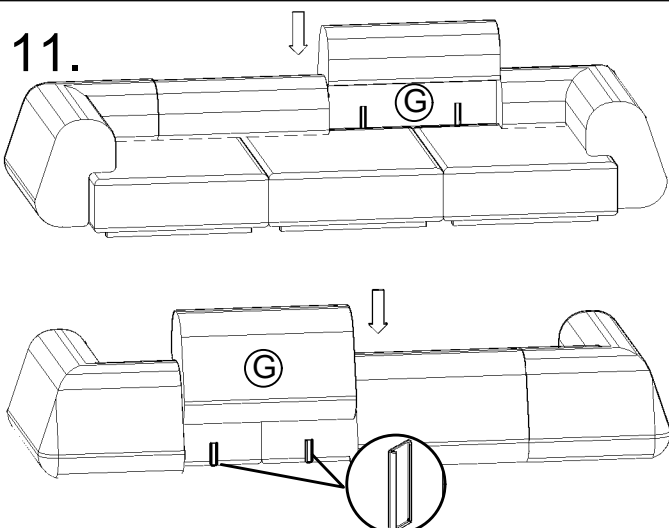

hvilla

FLAGSKIB 345

TRIN

8.

9.

10.

11.

12.