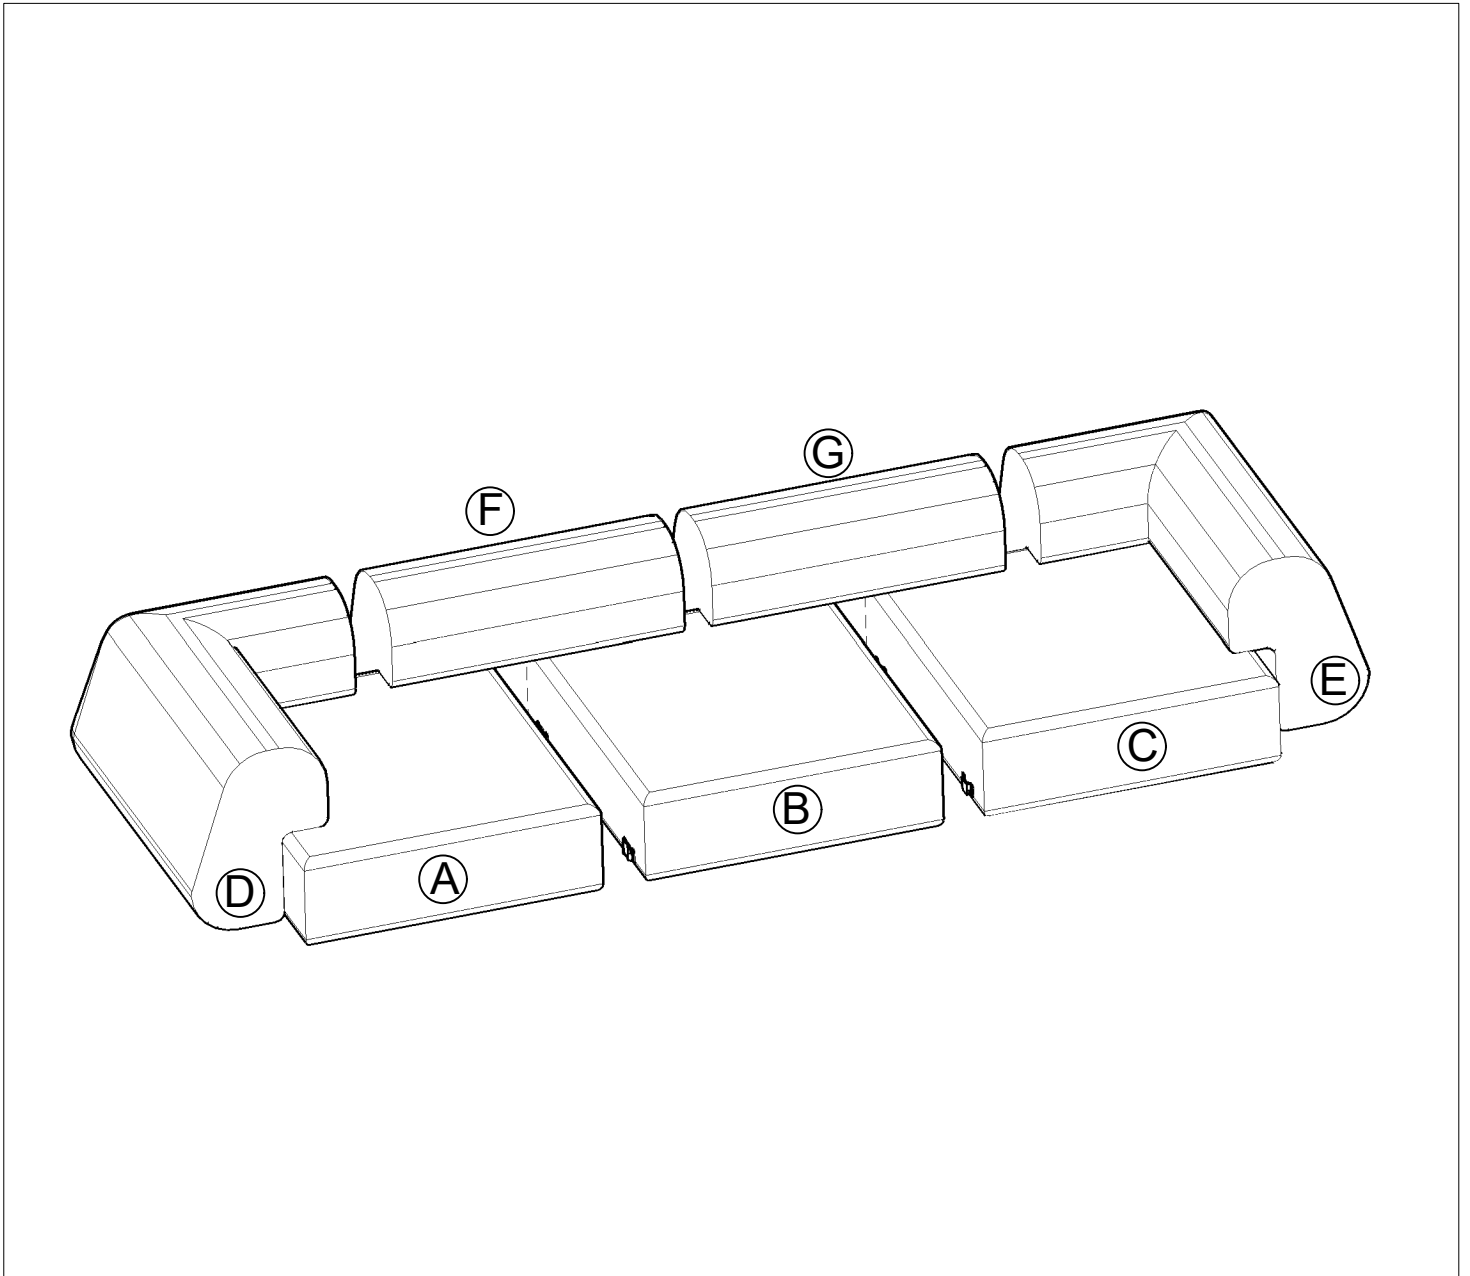

hvilla

FLAGSKIB 345

3 SÆDER

DIMENSIONER ER INDE **cm**

TOLERANCE **±2**

25 min.

hvilla

FLAGSKIB 345

ELEMENTER

hvilla

FLAGSKIB 345

TRIN

hvilla

FLAGSKIB 345

TRIN

5.