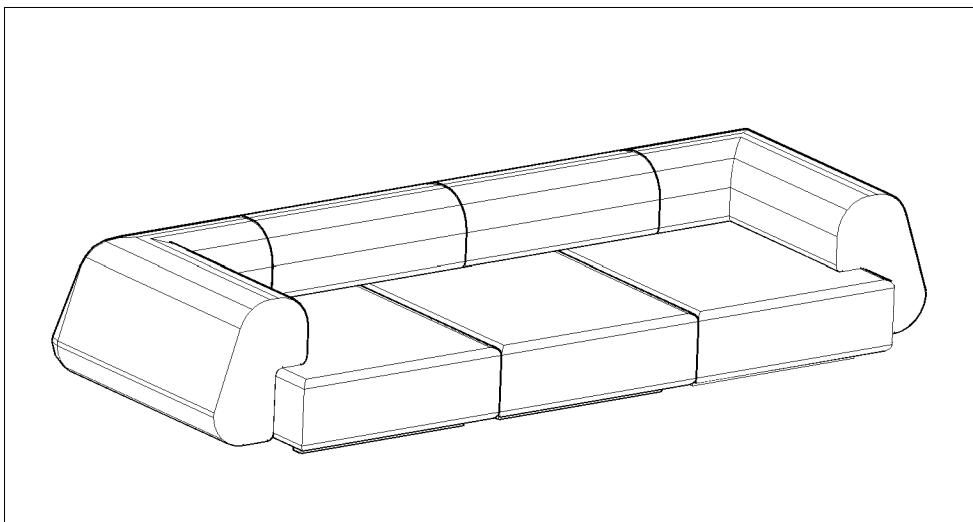

hvilla

FLAGSKIB 345

3 SÆDER

DIMENSIONER ER INDE **cm**

TOLERANCE **±2**

25 min.

hvilla

FLAGSKIB 345