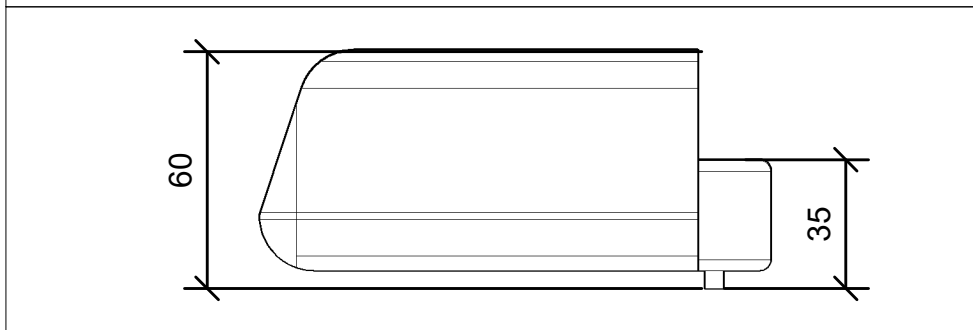

hvilla

FLAGSKIB 345

3 SÆDER

DIMENSIONER ER INDE **cm**

TOLERANCE **±2**

25 min.

hvilla

FLAGSKIB 345