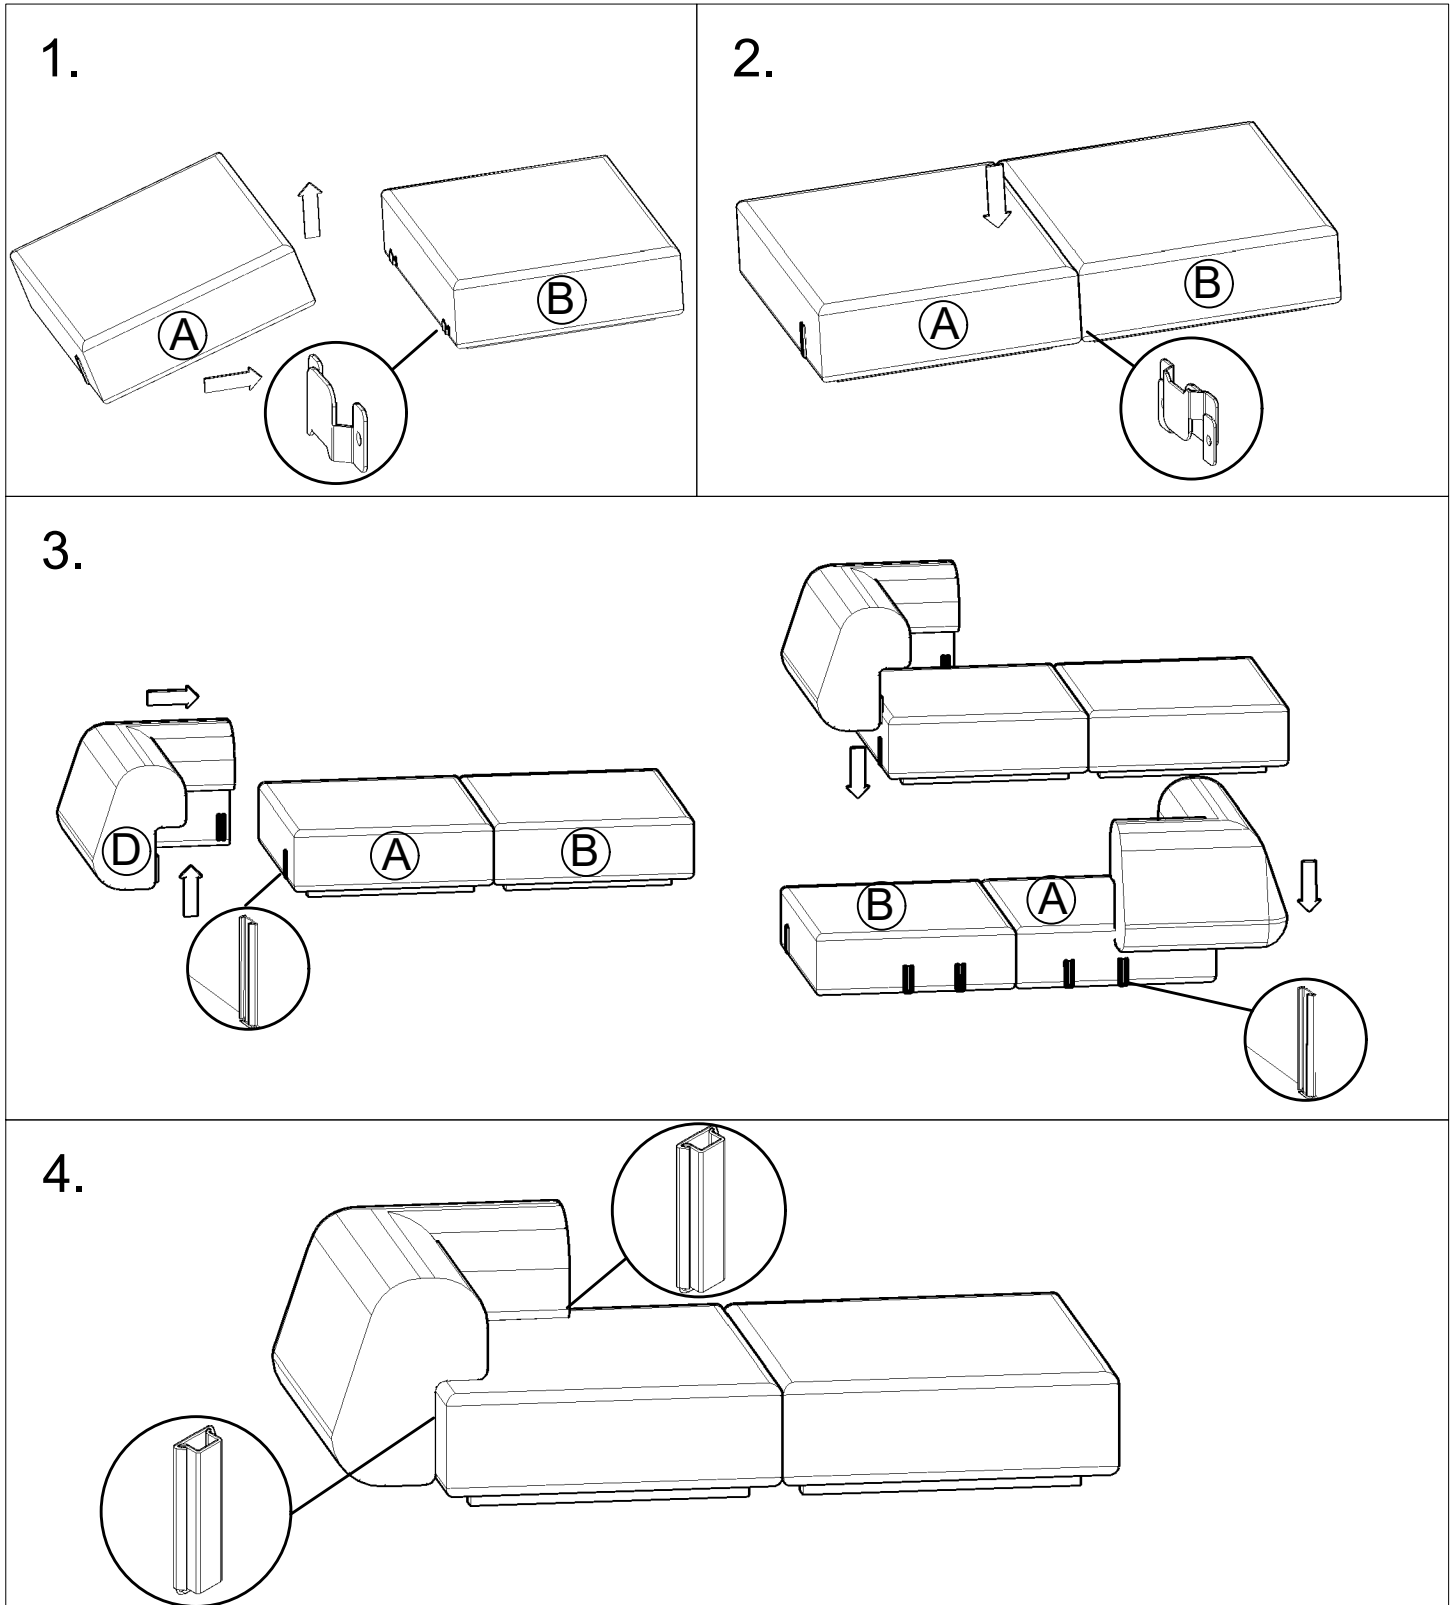

hvilla

FLAGSKIB 250

TRIN