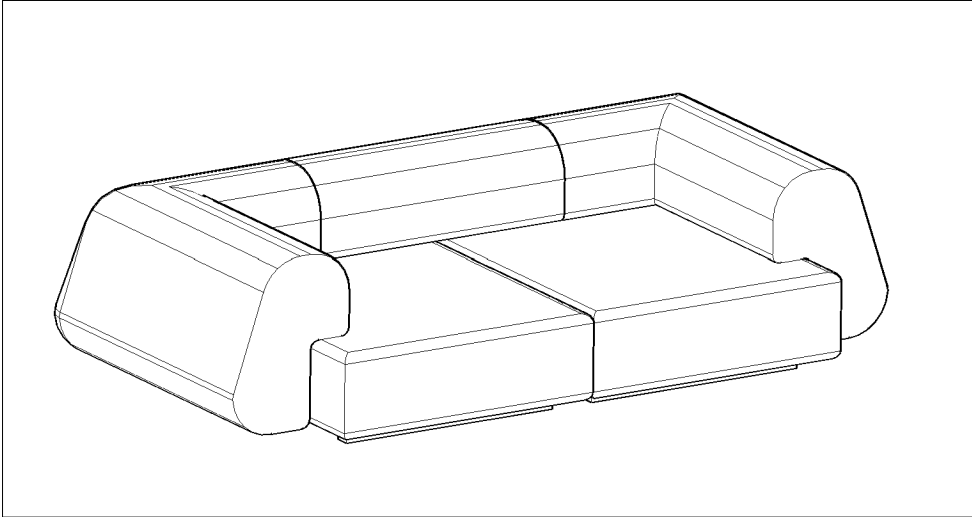

hvilla

FLAGSKIB 250

2 SÆDER

DIMENSIONER ER INDE **cm**

TOLERANCE ± 2

20 min.

hvilla

FLAGSKIB 250

ELEMENTER

hvilla

FLAGSKIB 250

TRIN

hvilla

FLAGSKIB 250

TRIN