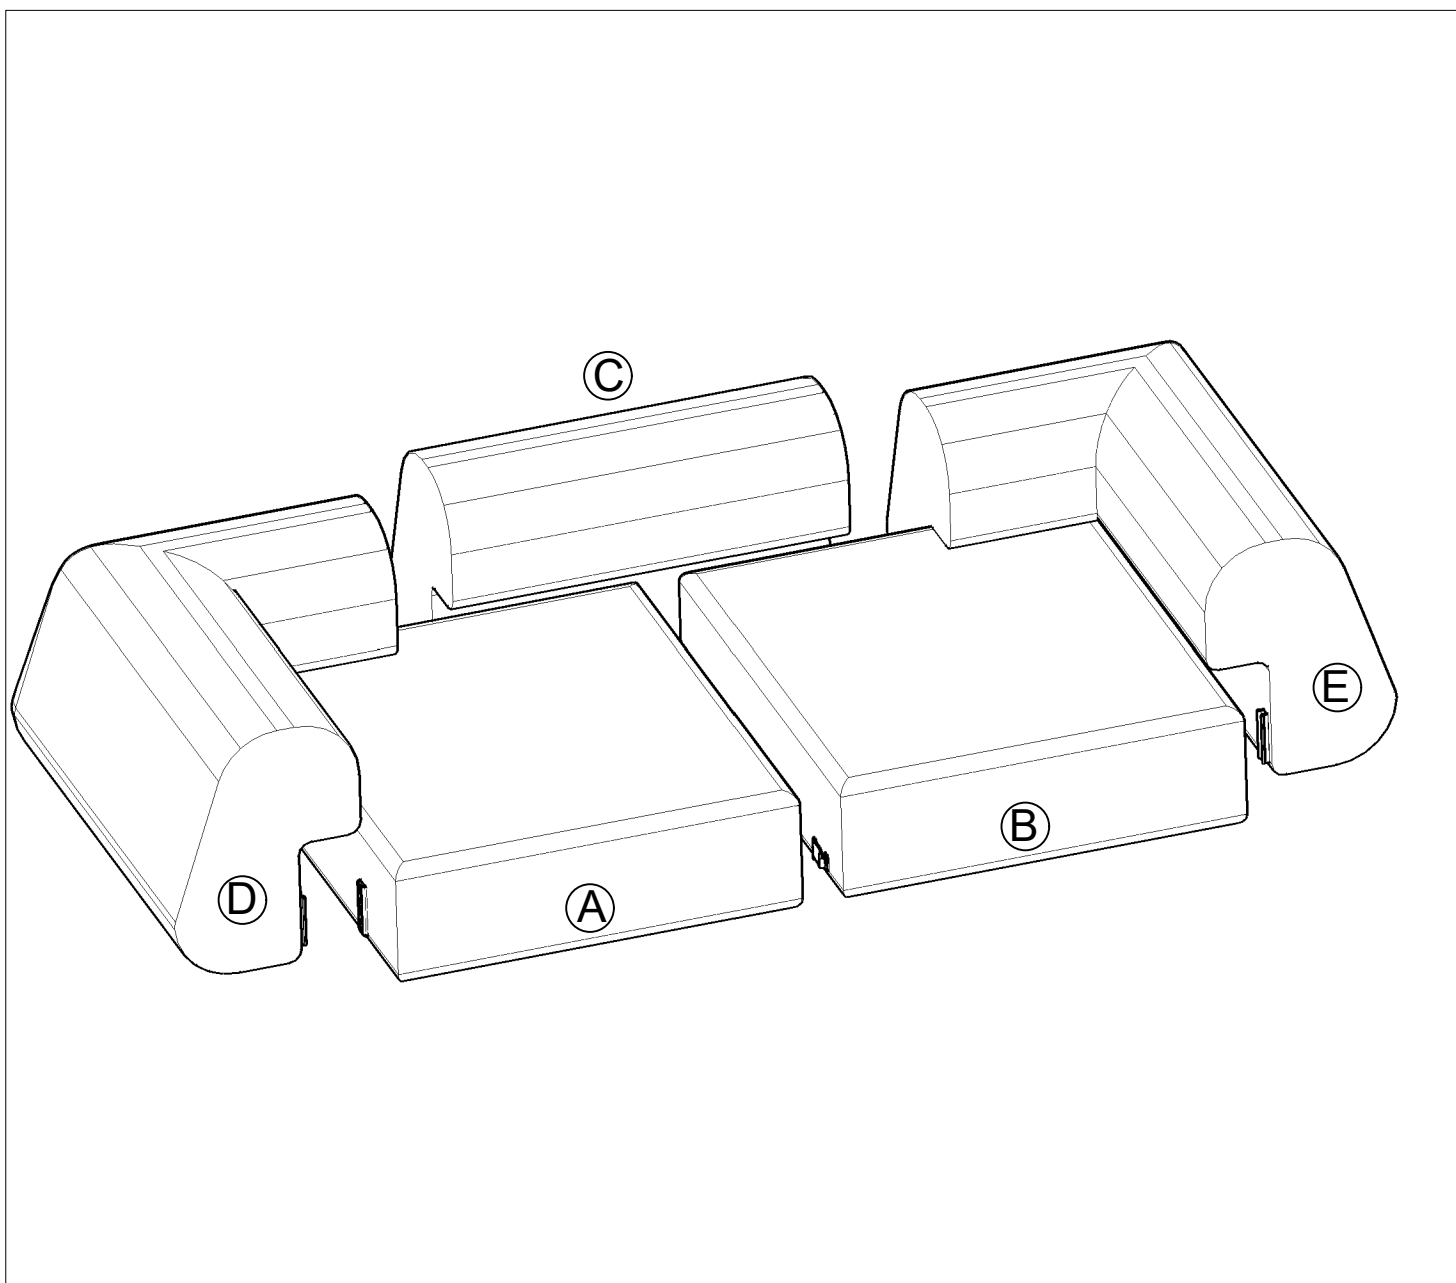

hvilla

FLAGSKIB 250

2 SÆDER

DIMENSIONER ER INDE **cm**

TOLERANCE ± 2

20 min.

hvilla

FLAGSKIB 250

ELEMENTER

hvilla

FLAGSKIB 250

TRIN

hvilla

FLAGSKIB 250

TRIN