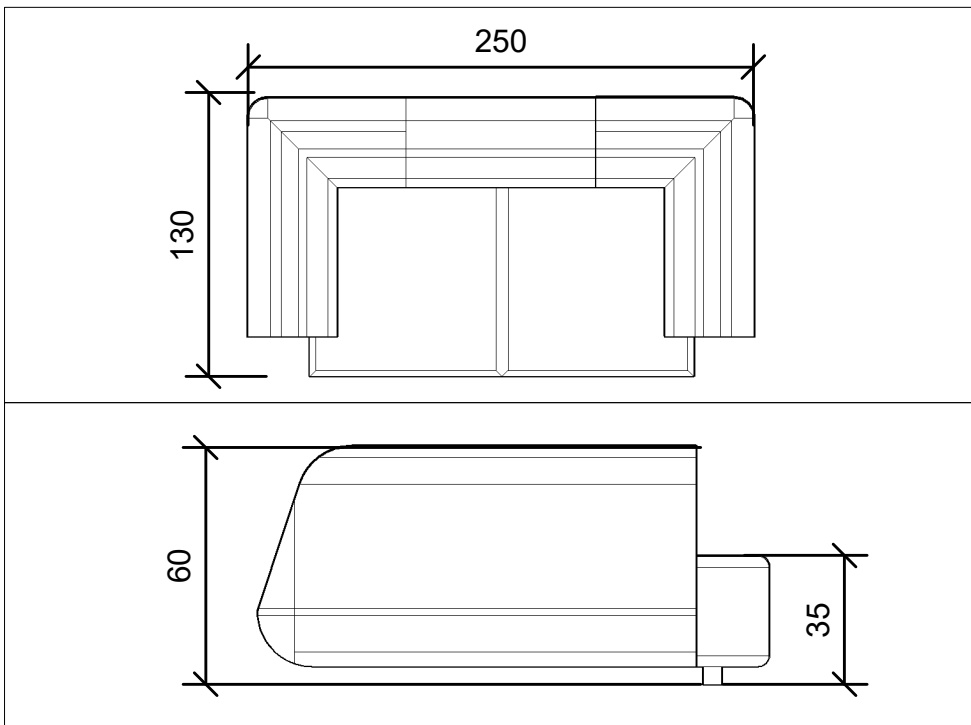

hvilla

FLAGSKIB 250

2 SÆDER

DIMENSIONER ER INDE **cm**

TOLERANCE ± 2

20 min.

hvilla

FLAGSKIB 250